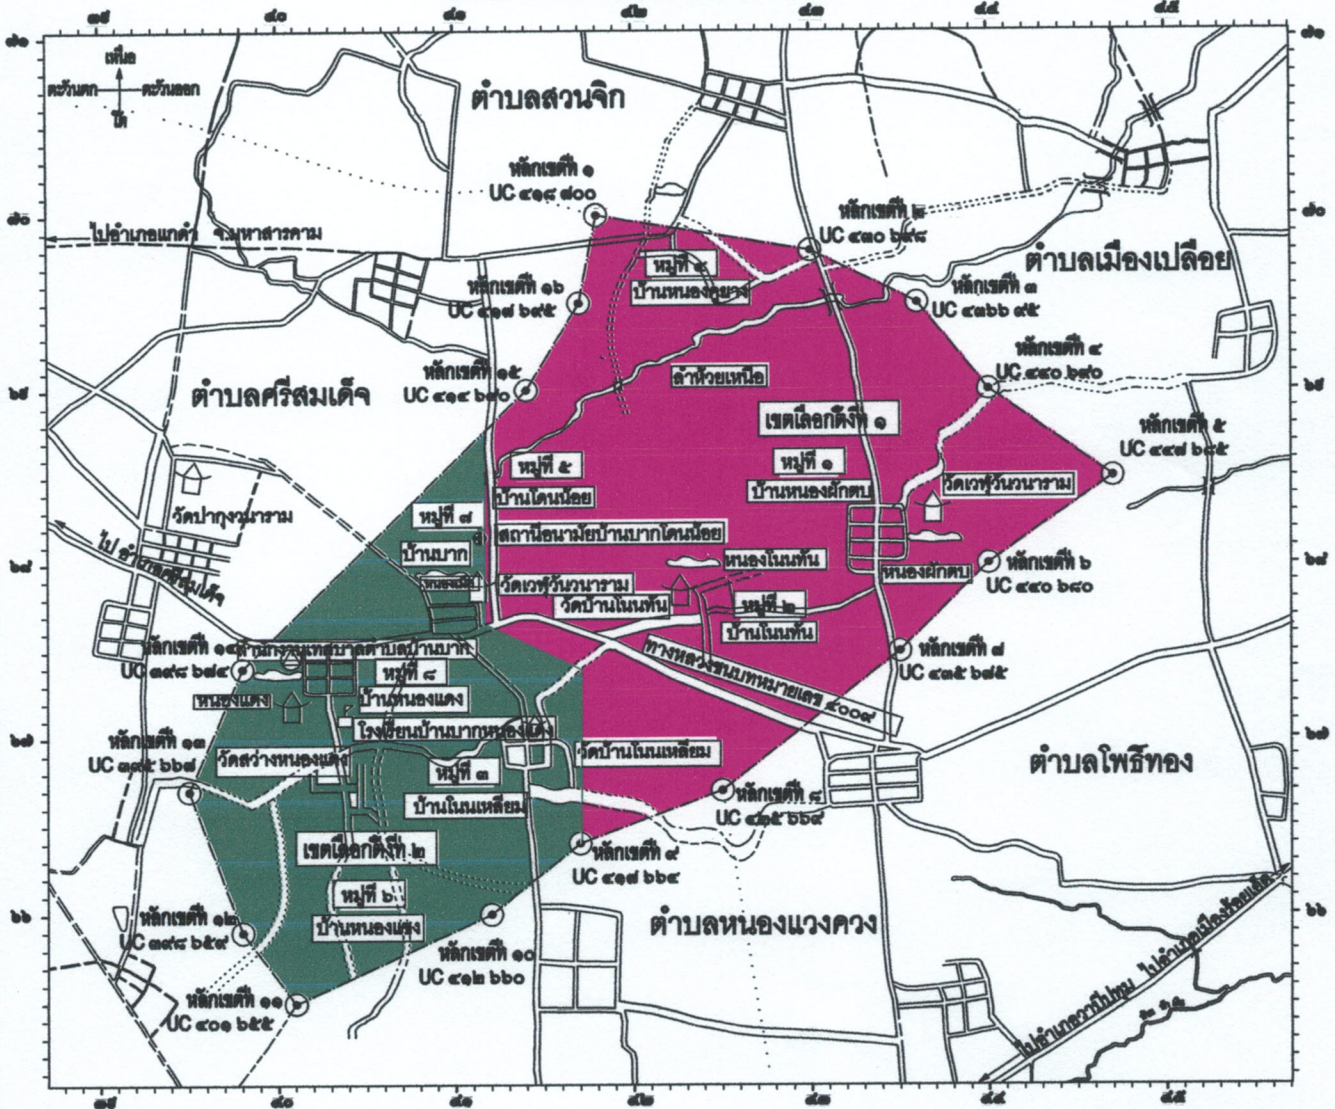

ประกาศ ณ วันที่ ๑๕ เดือน กุมภาพันธ์ พ.ศ.๒๕๖๓

(นายกังวาน จันทร์หนองสรวง)

ผู้อำนวยการเลือกตั้งประจำจังหวัดร้อยเอ็ด

แผนที่แสดงการแบ่งเขตเลือกตั้งของสมาชิกสภาเทศบาลตำบลบ้านนา อำเภอศรีสมเด็จ จังหวัดร้อยเอ็ด

รูปแบบที่ ๑

เครื่องหมาย

- เขตเทศบาล
- เขตตำบล
- ทางหลวง ถนน ขยาย
- ถนนลูกรัง พื้นถนนอ่อน
- สะพาน
- แม่น้ำ คลอง ห้วย
- ลำน้ำ หนอง บึง
- สถานที่ราชการ
- โรงพยาบาล สถานีอนามัย
- มหาวิทยาลัย วิทยาลัย โรงเรียน
- วัด ศาสนสถาน