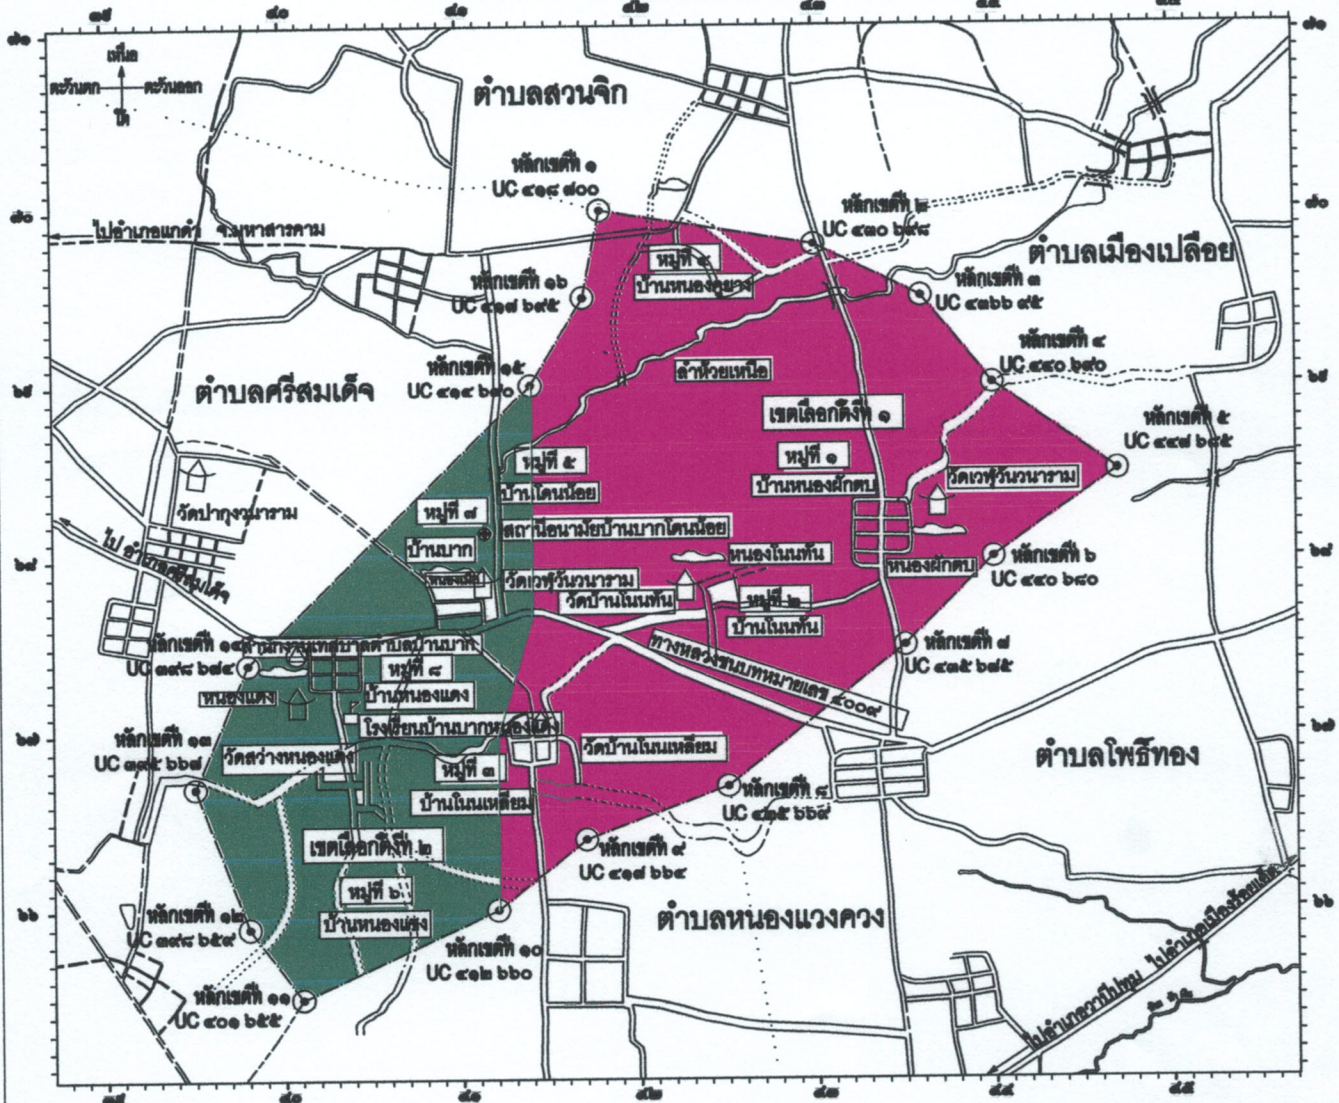

เขตเลือกตั้งที่ 1			เขตเลือกตั้งที่ 2		
หมู่ที่	ชื่อหมู่บ้าน	จำนวนราษฎร (คน)	หมู่ที่	ชื่อหมู่บ้าน	จำนวนราษฎร (คน)
1	บ้านหนองผักตบ	561	3	บ้านโนนเห็ดหอม	285
2	บ้านโนนหิน	271	6	บ้านหนองแก่วง	249
4	บ้านหนองสูงยาง	232	7	บ้านมาก	449
5	บ้านโคกน้อย	280	8	บ้านหนองแดง	435
รวม		1,324	รวม		1,418

(Handwritten signature)

แผนที่แสดงการแบ่งเขตเลือกตั้งของสมาชิกสภาเทศบาลตำบลบ้านบาก อำเภอศรีสมเด็จ จังหวัดร้อยเอ็ด

รูปแบบที่ ๒

เครื่องหมาย

- เขตเทศบาล
- เขตตำบล
- ทางหลวง ถนน ซอย
- ถนนลูกรัง พื้นถนนอ่อน
- สะพาน
- แม่น้ำ คลอง ห้วย
- อ่างเก็บกัก ท้อง บึง
- สถานที่ราชการ
- โรงพยาบาล สถานีอนามัย
- มหาวิทยาลัย วิทยาลัย โรงเรียน
- วัด ศาสนสถาน

เขตเลือกตั้งที่ 1			เขตเลือกตั้งที่ 2		
หมู่ที่	ชื่อหมู่บ้าน	จำนวนราษฎร (คน)	หมู่ที่	ชื่อหมู่บ้าน	จำนวนราษฎร (คน)
1	บ้านหนองงักตบ	661	5	บ้านโคกน้อย	280
2	บ้านนิมกั้น	271	6	บ้านหนองแดง	249
3	บ้านนิมเหลี่ยม	265	7	บ้านมาก	449
4	บ้านหนองสูง	232	8	บ้านหนองแดง	435
รวม		1,349	รวม		1,393