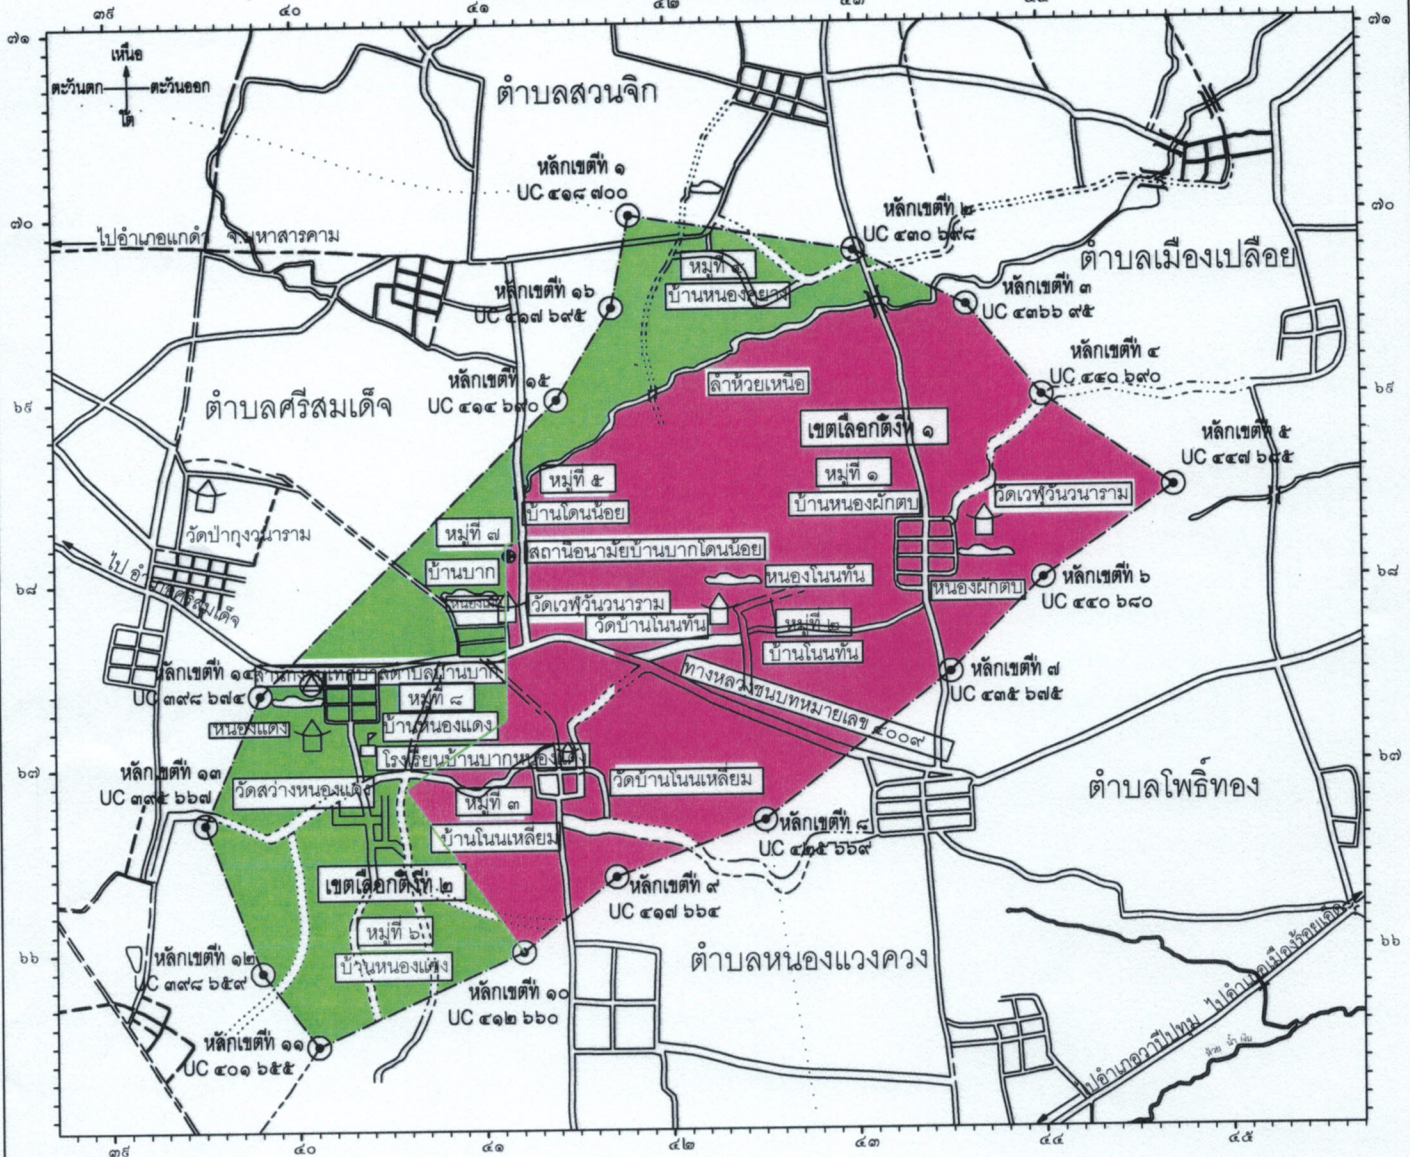

แผนที่แสดงการแบ่งเขตเลือกตั้งของสมาชิกสภาเทศบาลตำบลบ้านบาก อำเภอศรีสมเด็จ จังหวัดร้อยเอ็ด

เครื่องหมาย

- เขตเทศบาล
- เขตตำบล
- ทางหลวง ถนน ซอย
- ถนนลูกรัง พื้นถนนอ่อน
- สะพาน
- แม่น้ำ คลอง ห้วย
- อ่างเก็บ หนอง บึง
- สถานที่ราชการ
- โรงพยาบาล สถานีอนามัย
- มหาวิทยาลัย วิทยาลัย โรงเรียน
- วัด ศาสนสถาน

เขตเลือกตั้งที่ 1			เขตเลือกตั้งที่ 2		
หมู่ที่	ชื่อหมู่บ้าน	จำนวนราษฎร (คน)	หมู่ที่	ชื่อหมู่บ้าน	จำนวนราษฎร (คน)
1	บ้านหนองผักตบ	561	4	บ้านหนองคุดยาง	232
2	บ้านโนนหัน	271	7	บ้านบาก	449
5	บ้านโคกน้อย	260	8	บ้านหนองแดง	435
3	บ้านโนนเหลียม	285	6	บ้านหนองแวง	249
รวม		1,377	รวม		1,365

จำนวนราษฎร ๒,๗๔๒ คน (ข้อมูล ณ วันที่ ๓๑ ธันวาคม ๒๕๖๒)

ค่าเฉลี่ยจำนวนราษฎรต่อ...๑...ต่อ เขตเลือกตั้ง...๑,๓๗๗...คน

เขต...๑...มากกว่าค่าเฉลี่ย...๒...คน ร้อยละ...๐.๔๔

เขต...๒...น้อยกว่าค่าเฉลี่ย...๒...คน ร้อยละ...๐.๔๔